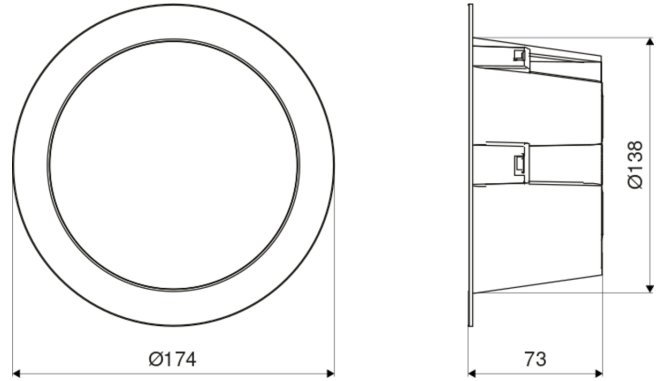

Toebehoren

EAN 4007841 087364

Opvulringen voor RS PRO DL 150 SC

RS PRO DL 150 SC

met bewegingsmelder & Bluetooth
EAN 4007841 084998
art.nr. 084998

Registratiebereik

Mogelijke montagehoogte: 2,00 m - 4,00 m
Oranje: radiaal en tangentiaal

Maten

aansluitschema Master

aansluitschema master/master Bluetooth