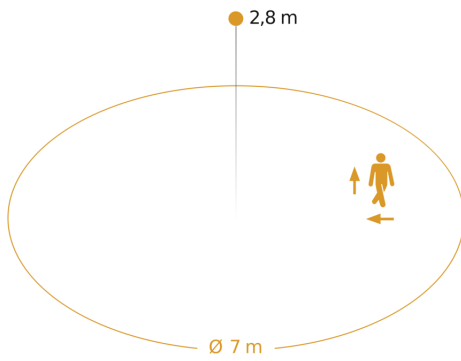

Toebehoren

EAN 4007841 087364

Opvulringen voor RS PRO DL 150 SC

RS PRO DL 150 SC

met bewegingsmelder & Bluetooth
EAN 4007841 084998
art.nr. 084998

Registratiebereik

Mogelijke montagehoogte: 2,00 m - 4,00 m
Oranje: radiaal en tangentiaal